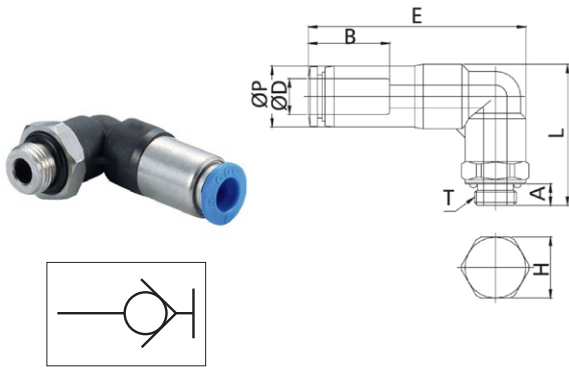

SPL-G

Male elbow stop fitting BSPP & metric thread

CODE	T	ØP	L	E	A	B	H	GR.
SPL04M5	4	M5X0,8P	10,0	25,8	34,5	4,6	14,7	10
SPL04M6	4	M6X1,0P	10,0	26,9	34,5	4,1	14,7	10
SPL04G01	4	G1/8"	10,0	26,8	34,5	5,0	14,7	14
SPL06M5	6	M5X0,8P	12,0	28,8	38,9	4,6	16,4	12
SPL06G01	6	G1/8"	12,0	29,8	38,9	5,0	16,4	14
SPL06G02	6	G1/4"	12,0	31,8	38,9	6,5	16,4	17
SPL08G02	8	G1/4"	14,0	34,4	49,9	6,5	18,6	17
SPL08G03	8	G3/8"	14,0	33,9	49,9	6,5	18,6	20
SPL10G02	10	G1/4"	17,0	36,3	55,0	6,5	19,6	17
SPL10G03	10	G3/8"	17,0	35,8	55,0	6,5	19,6	20
SPL10G04	10	G1/2"	17,0	37,3	55,0	8,0	19,6	24
SPL12G03	12	G3/8"	18,8	40,2	63,7	6,5	21,9	20
SPL12G04	12	G1/2"	18,0	41,7	63,7	8,0	21,9	24

SPU

Union connector stop fitting

CODE	ØD	ØP	L	B	GR.
SPU04	4	10,5	42,1	14,9	5
SPU06	6	12,5	46,0	16,4	8
SPU08	8	14,8	53,7	18,7	11
SPU10	10	17,5	58,2	20,1	19
SPU12	12	20,5	67,1	22,8	30