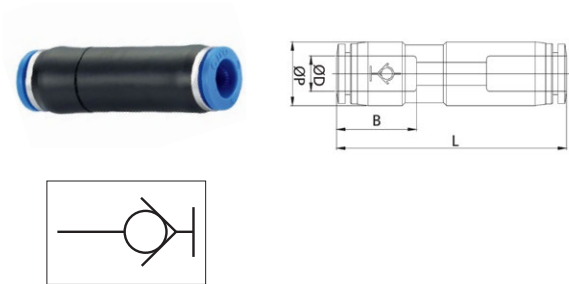

SPL-G

Male elbow stop fitting BSPP & metric thread

CODE	T	ØP	L	E	A	B	H	GR.
SPL04M5	4	M5X0,8P	10,0	25,8	34,5	4,6	14,7	10
SPL04M6	4	M6X1,0P	10,0	26,9	34,5	4,1	14,7	10
SPL04G01	4	G1/8"	10,0	26,8	34,5	5,0	14,7	14
SPL06M5	6	M5X0,8P	12,0	28,8	38,9	4,6	16,4	12
SPL06G01	6	G1/8"	12,0	29,8	38,9	5,0	16,4	14
SPL06G02	6	G1/4"	12,0	31,8	38,9	6,5	16,4	17
SPL08G02	8	G1/4"	14,0	34,4	49,9	6,5	18,6	17
SPL08G03	8	G3/8"	14,0	33,9	49,9	6,5	18,6	20
SPL10G02	10	G1/4"	17,0	36,3	55,0	6,5	19,6	17
SPL10G03	10	G3/8"	17,0	35,8	55,0	6,5	19,6	20
SPL10G04	10	G1/2"	17,0	37,3	55,0	8,0	19,6	24
SPL12G03	12	G3/8"	18,8	40,2	63,7	6,5	21,9	20
SPL12G04	12	G1/2"	18,0	41,7	63,7	8,0	21,9	24

SPU

Union connector stop fitting

CODE	ØD	ØP	L	B	GR.
SPU04	4	10,5	42,1	14,9	5
SPU06	6	12,5	46,0	16,4	8
SPU08	8	14,8	53,7	18,7	11
SPU10	10	17,5	58,2	20,1	19
SPU12	12	20,5	67,1	22,8	30