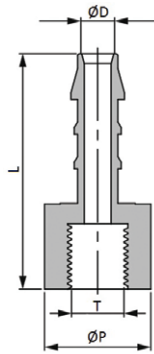

5905

Female hose connector BSPT thread

CODE	T	ØD	L	ØP	GR.
5905TR185	R1/8"	5	34,4	14	2,0
5905TR145	R1/4"	5	35,2	17	2,7
5905TR385	R3/8"	5	36,5	22	4,57
5905TR125	R1/2"	5	38,7	26	6,6
5905TR186	R1/8"	6	36,3	14	2,15
5905TR146	R1/4"	6	37,2	17	2,9
5905TR386	R3/8"	6	38,3	22	4,8
5905TR126	R1/2"	6	40,8	26	7,0
5905TR188	R1/8"	8	38,2	14	2,5
5905TR148	R1/4"	8	39,4	17	5,0
5905TR388	R3/8"	8	40,4	22	7,1
5905TR128	R1/2"	8	42,7	26	3,6
5905TR1410	R1/4"	10	41,5	17	5,4
5905TR3810	R3/8"	10	42,3	22	7,5
5905TR1210	R1/2"	10	45,0	26	4,1
5905TR1412	R1/4"	12	42,4	17	6,2
5905TR3812	R3/8"	12	43,3	22	8,0
5905TR1212	R1/2"	12	46,0	26	6,9
5905TR3814	R3/8"	14	45,0	22	8,7
5905TR1214	R1/2"	14	47,3	26	9,0
5905TR1216	R1/2"	16	48,1	26	9,5
5905TR1219	R1/2"	19	48,8	26	4,7