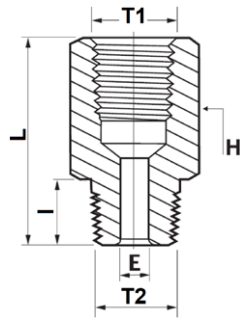

P-MFAA

Adaptator female NPT - male BSPT thread

CODE	T1	T2	L	I	E	H	PN (BAR)
P-MFAA-2RN	N1/8"	R1/8"	27,4	9,7	4,8	14,2	448
P-MFAA-4RN	N1/4"	R1/4"	35,8	14,2	7,1	19,05	455
P-MFAA-6RN	N3/8"	R3/8"	37,6	14,2	9,7	22,2	365
P-MFAA-8RN	N1/2"	R1/2"	49,0	19,1	11,9	26,9	338
P-MFAA-12RN	N3/4"	R3/4"	50,3	19,1	15,7	31,8	317
P-MFAA-16RN	N1"	R1"	58,0	23,9	22,3	41,2	303