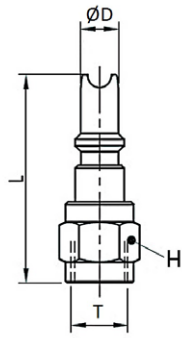

ACD-12H

Female connection BSPP, DN 4,2

CODE	T	ØD	L	H
ACD-12H1	G1/8"	6,5	35,8	12
ACD-12H1-X	G1/8"	6,5	35,8	12
ACD-12H	G1/4"	6,5	37,8	17
ACD-12H-X	G1/4"	6,5	37,8	17

ACD-12E

Connection with barb connector, DN 4,2

CODE	E	ØD	L	H
ACD-12E6	7,2	6,5	42,3	14
ACD-12E6-X	7,2	6,5	42,3	14
ACD-12E8	9,2	6,5	42,3	14
ACD-12E8-X	9,2	6,5	42,3	14