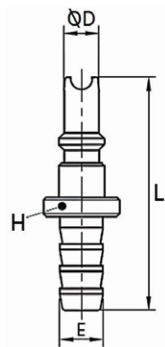

ACD-12H

Female connection BSPP, DN 4,2

CODE	T	ØD	L	H
ACD-12H1	G1/8"	6,5	35,8	12
ACD-12H1-X	G1/8"	6,5	35,8	12
ACD-12H	G1/4"	6,5	37,8	17
ACD-12H-X	G1/4"	6,5	37,8	17

ACD-12E

Connection with barb connector, DN 4,2

CODE	E	ØD	L	H
ACD-12E6	7,2	6,5	42,3	14
ACD-12E6-X	7,2	6,5	42,3	14
ACD-12E8	9,2	6,5	42,3	14
ACD-12E8-X	9,2	6,5	42,3	14