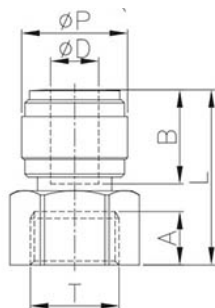

HCF-UNF

Female adapter UNF

CODE	ØD	T (UNF)	ØP	L	A	B	H	ØE	GR.
HCF06-UNF7/16-20W	6	7/16-20	17,6	30,1	9,5	16,1	17	19	6,5
HCF08-UNF7/16-20W	8	7/16-20	17,6	30,5	9,5	17,5	17	19	6,5
HCF10-UNF7/16-20W	10	7/16-20	20,0	33,1	9,5	20,1	17	19	7,5

HCF-UNS

Female adapter UNS

CODE	ØD	T (UNF)	ØP	L	A	B	H	ØE	GR.
HCF06-UNS7/16-24W	6	7/16-24	17,6	27,1	6,7	16,1	17	19	6,1
HCF08-UNS7/16-24W	8	7/16-24	17,6	27,5	6,7	17,5	17	19	6,1