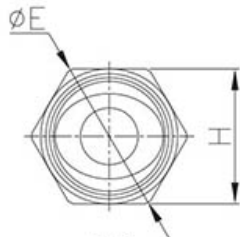

HPP

Male plug

CODE	ØD	ØP	L	A	GR.
HPP04W	4	13	22,5	19,0	0,8
HPP06W	6	13	24,5	21,0	1,1
HPP08W	8	16	26,5	23,0	1,8
HPP10W	10	18	30,0	26,0	2,7
HPP12W	12	21	34,0	30,0	4,0
HPP15W	15	25	40,0	36,0	6,4
HPP22W	22	33	45,5	41,0	12,2

HCF-UNF

Female adapter UNF

CODE	ØD	T (UNF)	ØP	L	A	B	H	ØE	GR.
HCF06-UNF7/16-20W	6	7/16-20	17,6	30,1	9,5	16,1	17	19	6,5
HCF08-UNF7/16-20W	8	7/16-20	17,6	30,5	9,5	17,5	17	19	6,5
HCF10-UNF7/16-20W	10	7/16-20	20,0	33,1	9,5	20,1	17	19	7,5