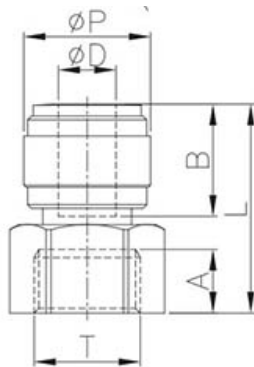

HPP

Male plug

CODE	ØD	ØP	L	A	GR.
HPP04W	4	13	22,5	19,0	0,8
HPP06W	6	13	24,5	21,0	1,1
HPP08W	8	16	26,5	23,0	1,8
HPP10W	10	18	30,0	26,0	2,7
HPP12W	12	21	34,0	30,0	4,0
HPP15W	15	25	40,0	36,0	6,4
HPP22W	22	33	45,5	41,0	12,2

HCF-UNF

Female adapter UNF

CODE	ØD	T (UNF)	ØP	L	A	B	H	ØE	GR.
HCF06-UNF7/16-20W	6	7/16-20	17,6	30,1	9,5	16,1	17	19	6,5
HCF08-UNF7/16-20W	8	7/16-20	17,6	30,5	9,5	17,5	17	19	6,5
HCF10-UNF7/16-20W	10	7/16-20	20,0	33,1	9,5	20,1	17	19	7,5

HCF-UNS

Female adapter UNS

CODE	ØD	T (UNF)	ØP	L	A	B	H	ØE	GR.
HCF06-UNS7/16-24W	6	7/16-24	17,6	27,1	6,7	16,1	17	19	6,1
HCF08-UNS7/16-24W	8	7/16-24	17,6	27,5	6,7	17,5	17	19	6,1