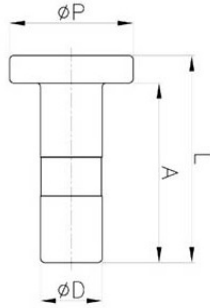

HPP

Male plug

CODE	ØD	ØP	L	A	GR.
HPP04W	4	13	22,5	19,0	0,8
HPP06W	6	13	24,5	21,0	1,1
HPP08W	8	16	26,5	23,0	1,8
HPP10W	10	18	30,0	26,0	2,7
HPP12W	12	21	34,0	30,0	4,0
HPP15W	15	25	40,0	36,0	6,4
HPP22W	22	33	45,5	41,0	12,2

HCF-UNF

Female adapter UNF

CODE	ØD	T (UNF)	ØP	L	A	B	H	ØE	GR.
HCF06-UNF7/16-20W	6	7/16-20	17,6	30,1	9,5	16,1	17	19	6,5
HCF08-UNF7/16-20W	8	7/16-20	17,6	30,5	9,5	17,5	17	19	6,5
HCF10-UNF7/16-20W	10	7/16-20	20,0	33,1	9,5	20,1	17	19	7,5

HCF-UNS

Female adapter UNS

CODE	ØD	T (UNF)	ØP	L	A	B	H	ØE	GR.
HCF06-UNS7/16-24W	6	7/16-24	17,6	27,1	6,7	16,1	17	19	6,1
HCF08-UNS7/16-24W	8	7/16-24	17,6	27,5	6,7	17,5	17	19	6,1